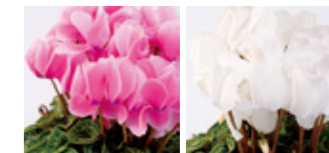

W-1919

お歳暮
SINCERELY THANKS
CYCLAMEN

お世話になった方へ
大切な方へ
感謝の心を花とともに

透明感のある淡いピンクの花びらに細かなフリルが入った品種。ベルのような形が可憐な印象です。

W-1915 シクラメン〈カンパーナピンク〉
プラスチック鉢 8,800円
バスケット入り 9,900円
5号鉢 高さ約35cm

寒い季節の贈り物に、スタンダードなシクラメン。贈る方を想いながら色を選ぶのも楽しみの一つです。

W-1916 シクラメン(赤)
W-1917 シクラメン(ピンク)
W-1918 シクラメン(白)

5号鉢 高さ約35cm
プラスチック鉢 各色6,600円
バスケット入り 各色7,700円

6号鉢 高さ約40cm
プラスチック鉢 各色11,000円
バスケット入り 各色12,650円

W-1917(ピンク) W-1918(白)

オレンジがかったピンク色と白色のバイカラー。花びらそれぞれに異なるグラデーションが楽しめる、優雅で美しい近年の新品種です。