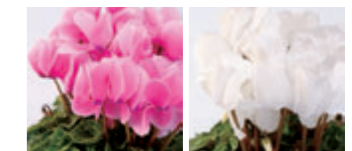

それぞれの株ごとに異なるピンクと白のマーブル模様に、細かなフリルの入った花びら。可憐な美しさに魅了されます。

W-1818 シクラメン〈ミルクィーガール〉
プラスチック鉢 8,640円
バスケット入り 9,720円
5号鉢 高さ約35cm

ピンクの花びらにフリルが入った豪華な印象のシクラメン。数量限定でご用意しています。

W-1819 シクラメン〈ルチア〉
プラスチック鉢 8,640円
バスケット入り 9,720円
5号鉢 高さ約35cm

W-1819

寒い季節の贈り物に、スタンダードなシクラメン。贈る方を想いながら色を選ぶのも楽しみの一つです。

W-1820 シクラメン(赤)
W-1821 シクラメン(ピンク)
W-1822 シクラメン(白)

5号鉢(高さ約35cm)
プラスチック鉢 各色6,480円
バスケット入り 各色7,560円
6号鉢(高さ約40cm)
プラスチック鉢 各色10,800円
バスケット入り 各色12,420円

W-1820(赤)

W-1821(ピンク) W-1822(白)

店頭やオンラインショップでは11月下旬頃から掲載のほかにいろいろな花色の種類がそろいます。どうぞご来店・お問い合わせください。
※バスケット鉢カバーは写真と異なる場合があります。
シクラメンの花色は個体差がある場合があります。

シクラメンは優良株の花が美しく開花する11月下旬以降のお届けです。どうぞご予約ください。

あたたかみのある淡いピンクの色合いが美しいポインセチア。上品でフェミニンな雰囲気、どなたにもお喜びいただけます。